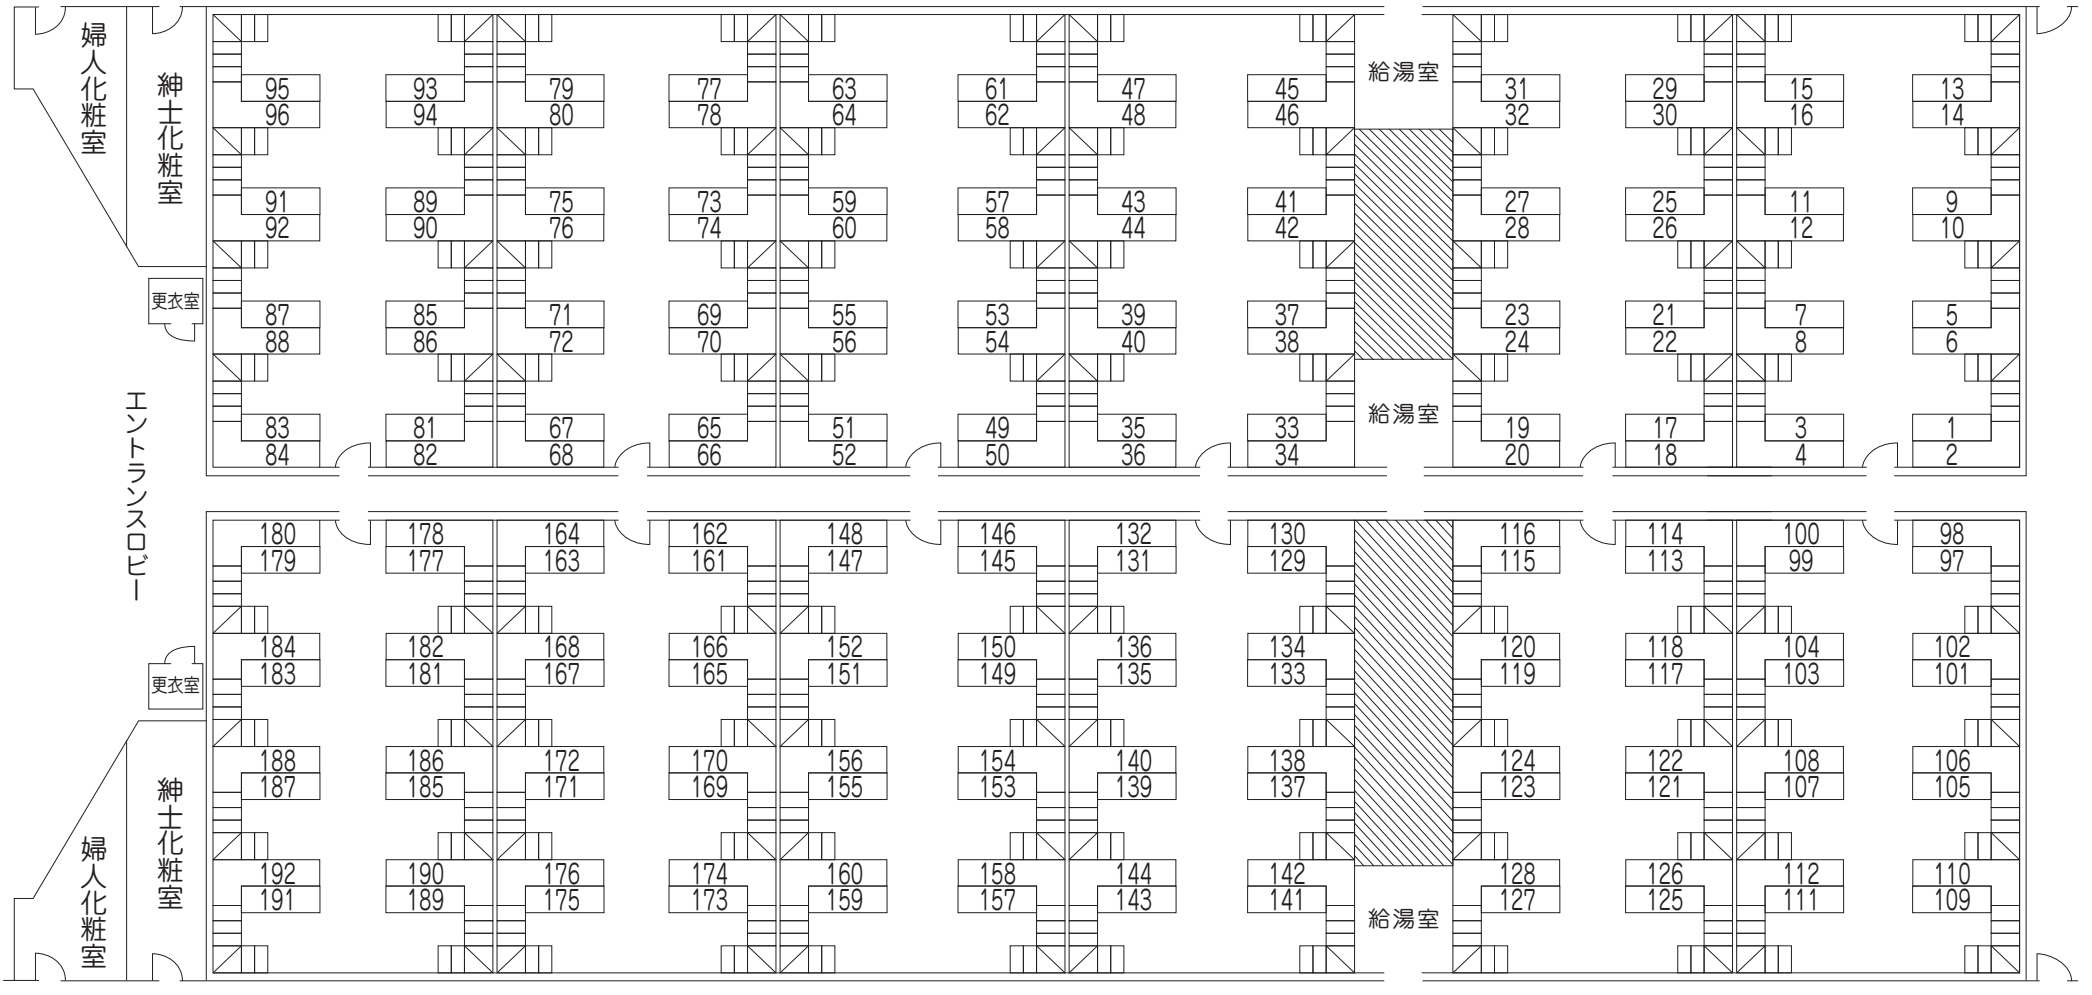

いずみ
ひびき

16,040トン

等級(定員)	備品
ロイヤル (2名定員)	バスタオル 浴衣 フェイスタオル 使い捨てスリッパ
スイート (2名定員)	バスタオル 浴衣 フェイスタオル 使い捨てスリッパ
DX和洋室 (3~4名定員)	浴衣 フェイスタオル 使い捨てスリッパ
DX和室 (3名定員)	浴衣 フェイスタオル 使い捨てスリッパ
DXシングル (1名定員)	浴衣 フェイスタオル スリッパ
DX洋室 (4名定員)	浴衣 フェイスタオル スリッパ
スタンダード 洋室	なし
スタンダード 和室	なし

船室内の○印の数字は定員を表します。
★デラックスおよびスイート・ロイヤルのお部屋は
オートロック式です。
※全室禁煙です。

7階

6階

5階

1階~4階 車両駐車スペース

船室案内図 いくみ・ひびき

当船は全室禁煙となっております。お手数ですがご喫煙のお客様は各フロアにございます喫煙ルームにて、お願い致します。

二段ベットは偶数の番号が上段、奇数の番号が下段になっております。ご自身の番号をご確認の上、お間違いのないようお気を付けてください。

6階 スタンド洋室 席順詳細

席番号	
-----	--