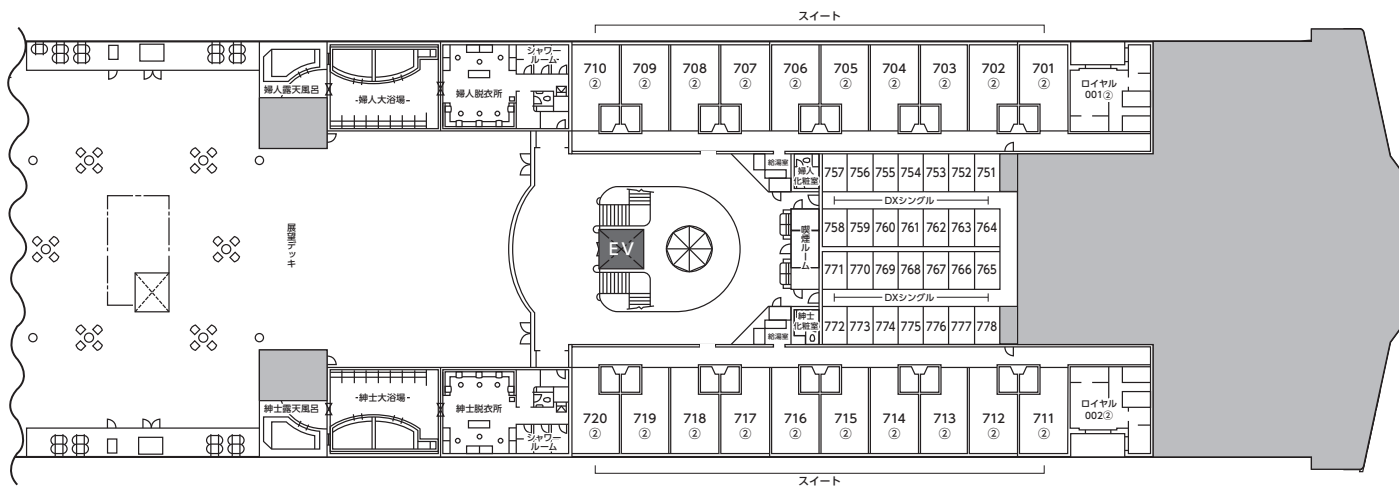

いずみ
ひびき

16,040トン

等級(定員)	備品
ロイヤル (2名定員)	バスタオル 浴衣 フェイスタオル 使い捨てスリッパ
スイート (2名定員)	バスタオル 浴衣 フェイスタオル 使い捨てスリッパ
DX和洋室 (3~4名定員)	浴衣 フェイスタオル 使い捨てスリッパ
DX和室 (3名定員)	浴衣 フェイスタオル 使い捨てスリッパ
DXシングル (1名定員)	浴衣 フェイスタオル スリッパ
DX洋室 (4名定員)	浴衣 フェイスタオル スリッパ
スタンダード 洋室	なし
スタンダード 和室	なし

船室内の○印の数字は定員を表します。
★デラックスおよびスイート・ロイヤルのお部屋は
オートロック式です。
※全室禁煙です。

7階

6階

5階

1階~4階 車両駐車スペース

船室案内図 いくみ・ひびき

当船は全室禁煙となっております。お手数ですがご喫煙のお客様は各フロアにございます喫煙ルームにて、お願い致します。

二段ベットは偶数の番号が上段、奇数の番号が下段になっております。ご自身の番号をご確認の上、お間違いのないようお気を付けてください。

6階 スタンド洋室 席順詳細

席番号	
-----	--