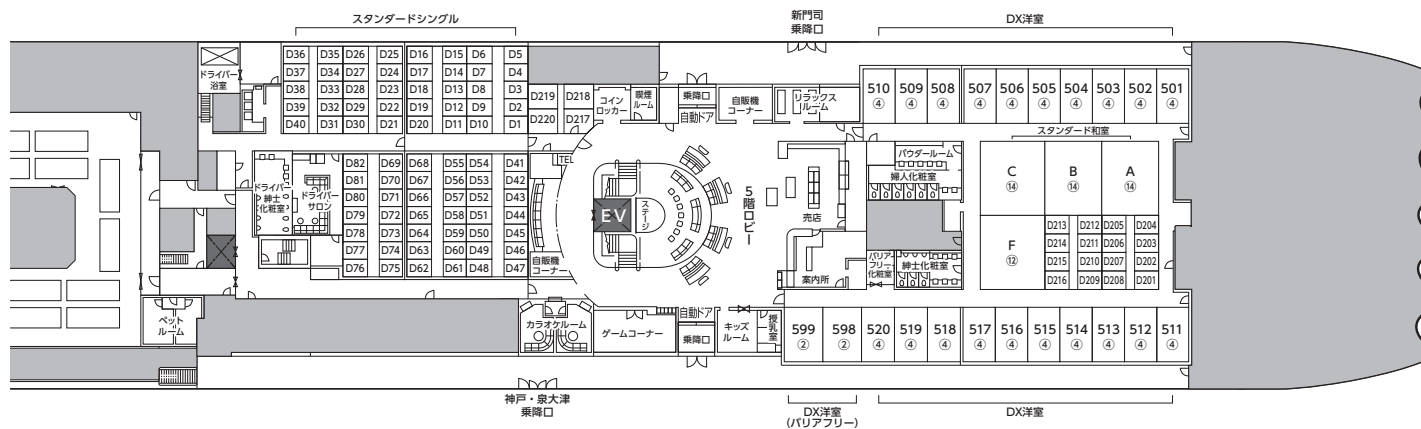

いずみ
ひびき

16,040トン

等級(定員)	備品
ロイヤル (2名定員)	バスタオル 浴衣 フェイスタオル 使い捨てスリッパ
スイート (2名定員)	バスタオル 浴衣 フェイスタオル 使い捨てスリッパ
DX和洋室 (3~4名定員)	浴衣 フェイスタオル 使い捨てスリッパ
DX和室 (3名定員)	浴衣 フェイスタオル 使い捨てスリッパ
DXシングル (1名定員)	浴衣 フェイスタオル スリッパ
DX洋室 (4名定員)	浴衣 フェイスタオル スリッパ
スタンダード 洋室	なし
スタンダード 和室	なし

船室内の○印の数字は定員を表します。
★デラックスおよびスイート・ロイヤルのお部屋は
オートロック式です。
※全室禁煙です。

7階

6階

5階

1階~4階 車両駐車スペース

船室案内図 いくみ・ひびき

当船は全室禁煙となっております。お手数ですがご喫煙のお客様は各フロアにございます喫煙ルームにて、お願い致します。

二段ベットは偶数の番号が上段、奇数の番号が下段になっております。ご自身の番号をご確認の上、お間違いのないようお気を付けてください。

6階 スタンド洋室 席順詳細

席番号	
-----	--