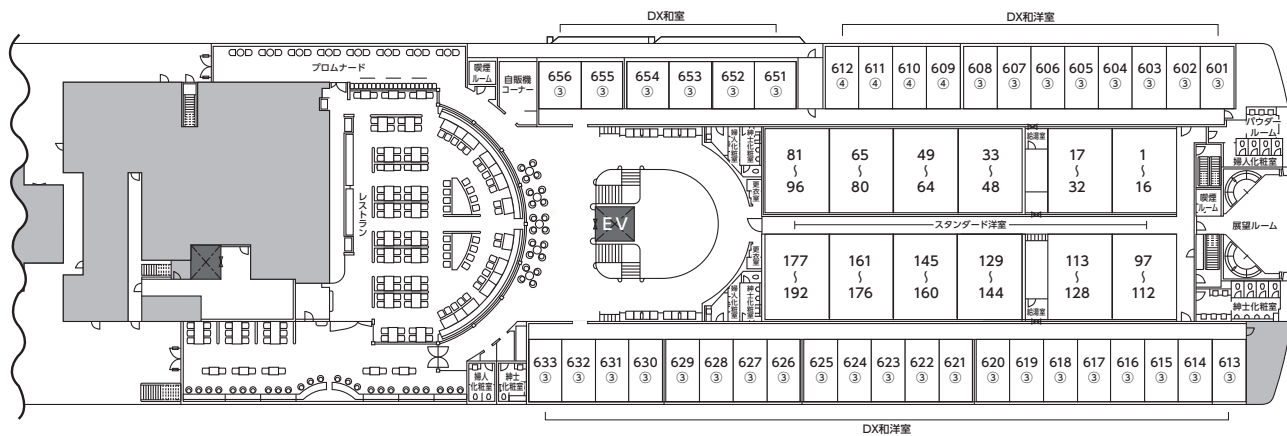

いずみ
ひびき

16,040トン

等級(定員)	備品
ロイヤル (2名定員)	バスタオル 浴衣 フェイスタオル 使い捨てスリッパ
スイート (2名定員)	バスタオル 浴衣 フェイスタオル 使い捨てスリッパ
DX和洋室 (3~4名定員)	浴衣 フェイスタオル 使い捨てスリッパ
DX和室 (3名定員)	浴衣 フェイスタオル 使い捨てスリッパ
DXシングル (1名定員)	浴衣 フェイスタオル スリッパ
DX洋室 (4名定員)	浴衣 フェイスタオル スリッパ
スタンダード 洋室	なし
スタンダード 和室	なし

船室内の○印の数字は定員を表します。
★デラックスおよびスイート・ロイヤルのお部屋は
オートロック式です。
※全室禁煙です。

7階

6階

5階

1階~4階 車両駐車スペース

船室案内図 いくみ・ひびき

当船は全室禁煙となっております。お手数ですがご喫煙のお客様は各フロアにございます喫煙ルームにて、お願い致します。

二段ベットは偶数の番号が上段、奇数の番号が下段になっております。ご自身の番号をご確認の上、お間違いのないようお気を付けてください。

6階 スタンド洋室 席順詳細

席番号	
-----	--